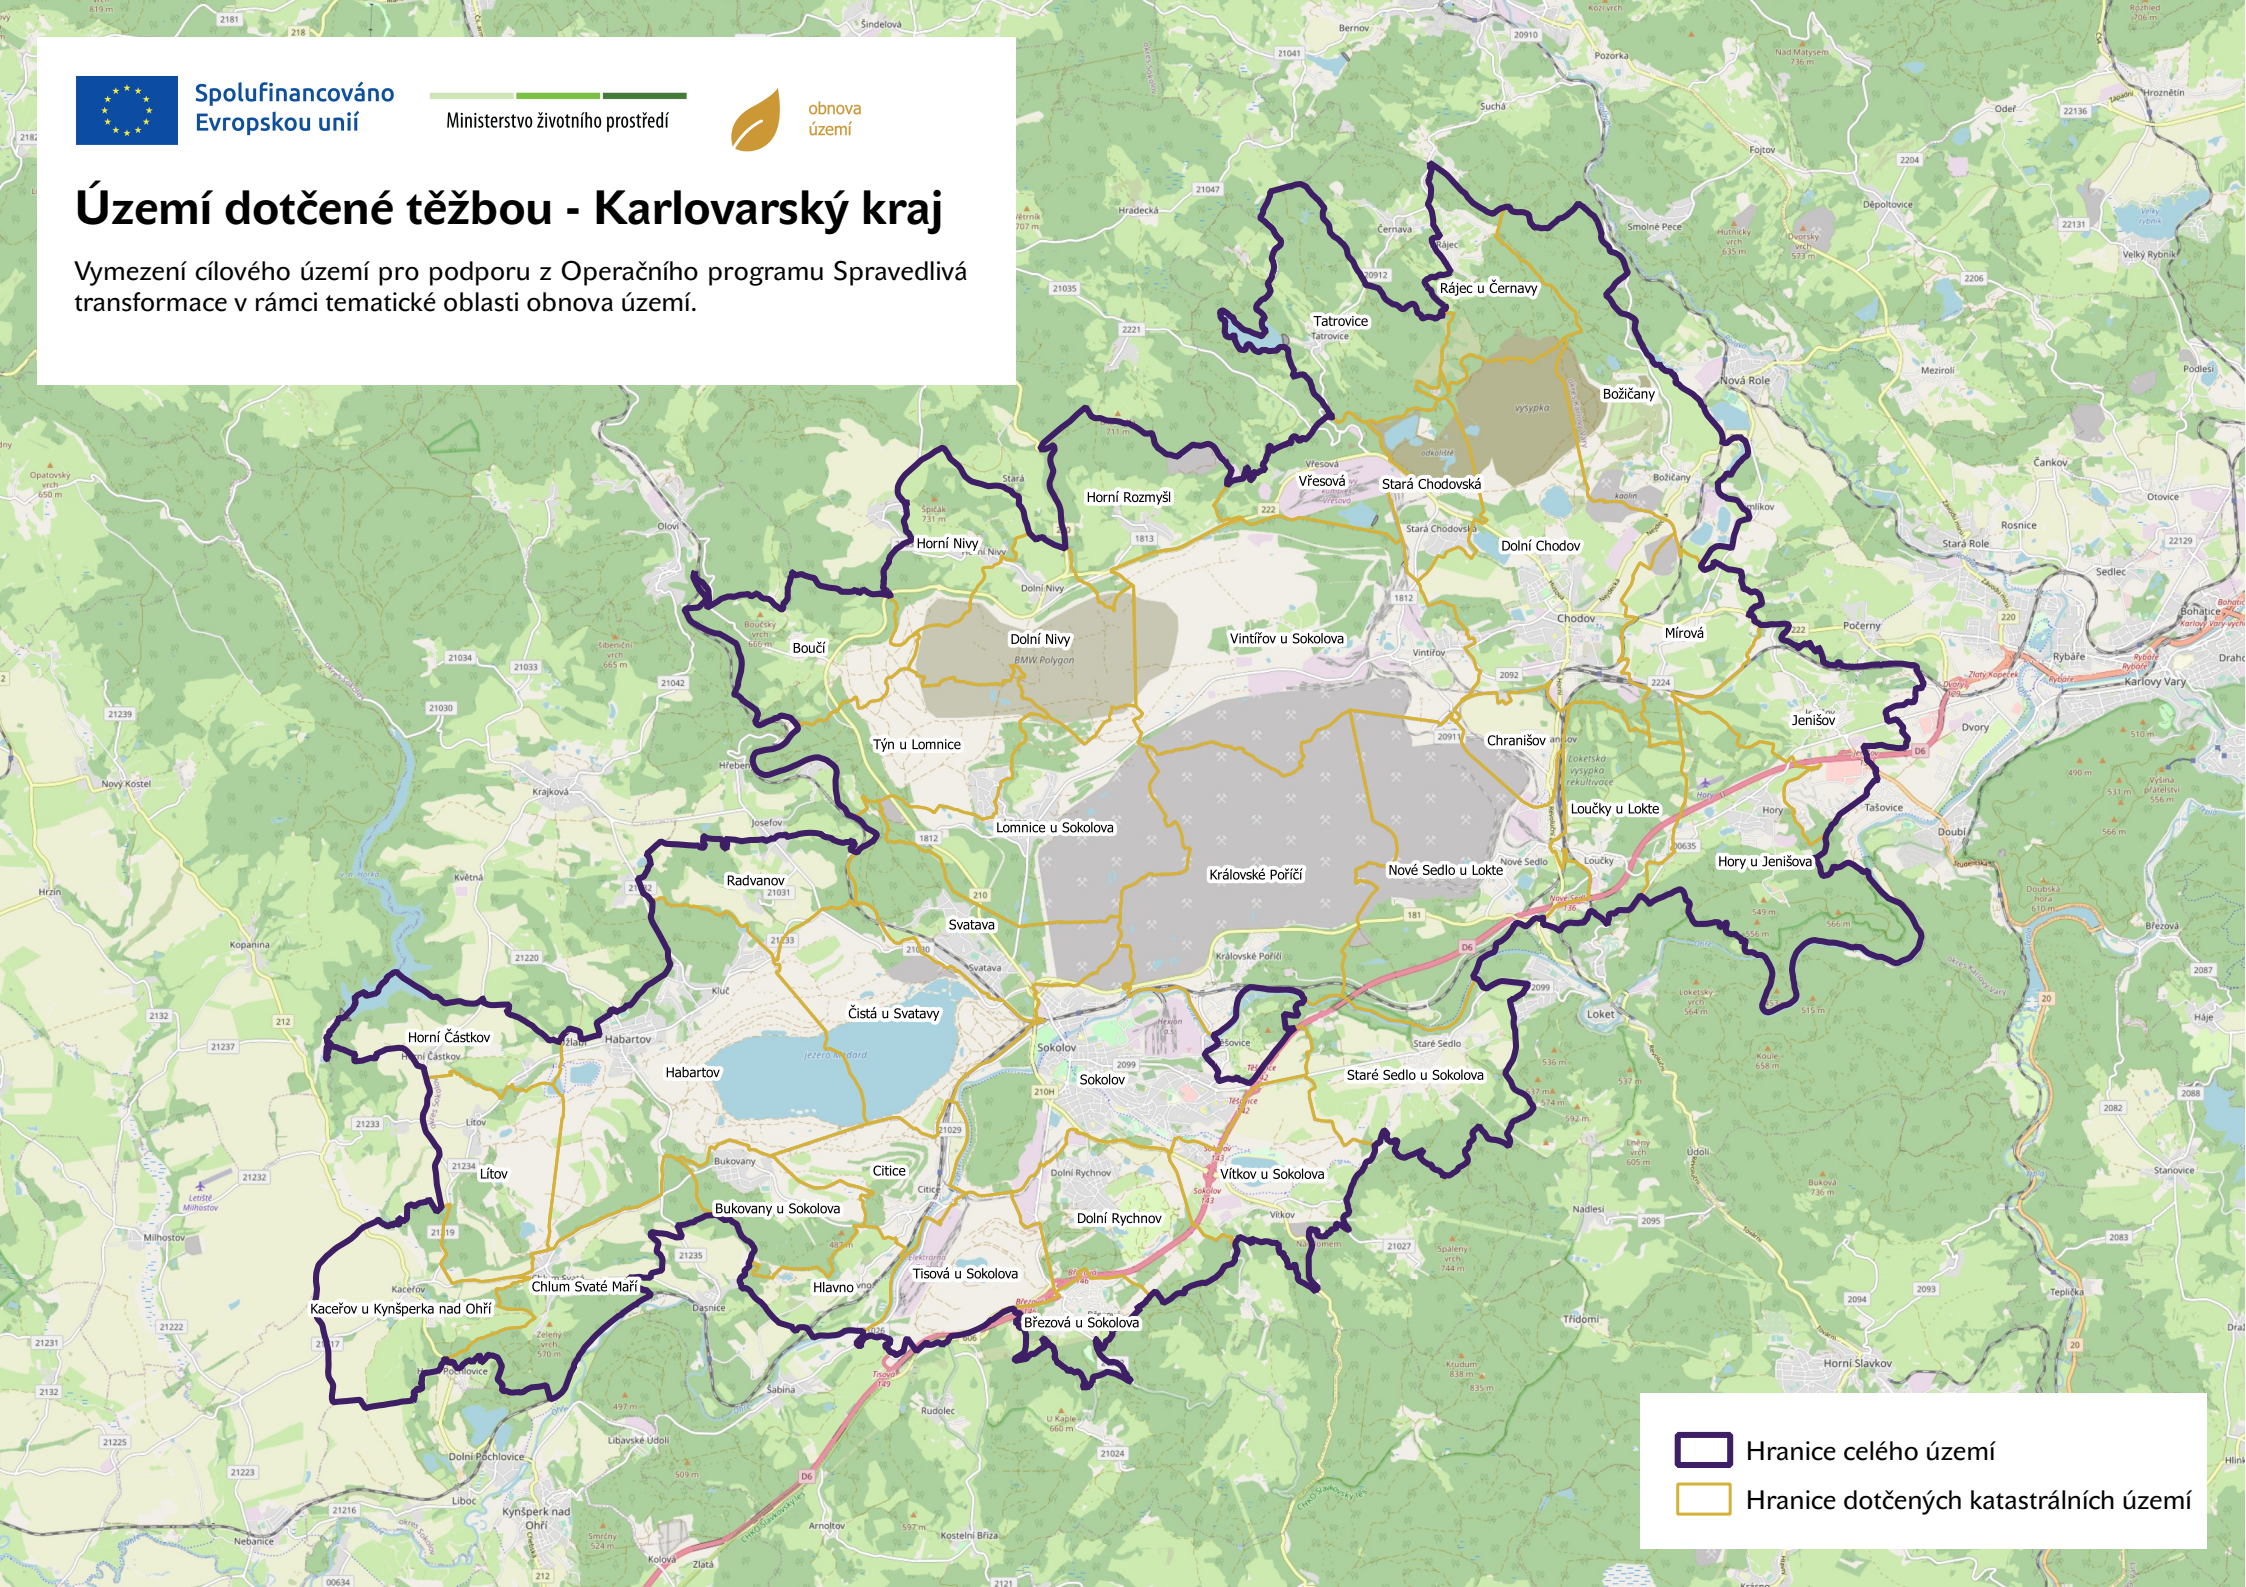

# Území dotčené těžbou - Karlovarský kraj

Vymezení cílového území pro podporu z Operačního programu Spravedlivá transformace v rámci tematické oblasti obnova území.

 Hranice celého území

 Hranice dotčených katastrálních území